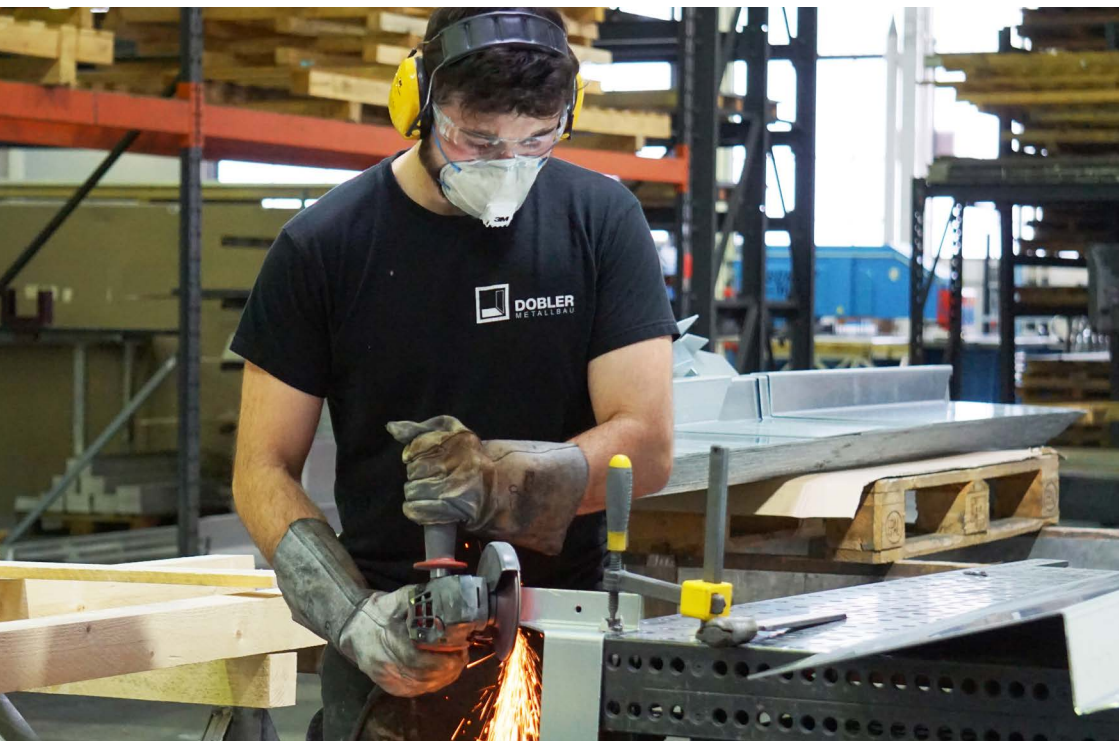

Wir unterhalten heute Gesellschaften im In- und Ausland. Hier entwickeln, konstruieren, fertigen und montieren wir mit über 580 Mitarbeiter*innen an acht Standorten hochwertigste Fassaden aus Metall, Stahl und Glas.

Werde Teil unseres Teams - wir freuen uns auf Deine Bewerbung!

DAS BIETEN WIR DIR

Es ist unser Ziel, Dir Deinen Berufsstart zu erleichtern.

- ☐ Übertarifliche Bezahlung und 30 Tage Urlaub
- ☐ Lehrwerkstatt für gewerbliche Auszubildende
- ☐ Vielseitigkeit durch regelmäßigen Wechsel in verschiedene Abteilungen
- ☐ Theoretische interne Schulungen und praktische Prüfungsvorbereitungen
- ☐ Theoretische Prüfungsvorbereitungen in internen Lerngruppen
- ☐ Kostenübernahme für Unterbringung im Schulwohnheim sowie Lehr- und Prüfungsmaterial
- ☐ Meetings und gemeinsame Events
- ☐ Eigener Azubi-Aufenthaltsraum mit Kickerkasten und Dartscheibe
- ☐ Projektbesichtigungen und Lieferantenbesuche
- ☐ Hauseigene Auszubildende-Projekte und persönliche Entwicklung
- ☐ Bonus-Zulage beim ersten Facharbeiterlohn bei einer Gesellenprüfung mit Notendurchschnitt 2,0 oder besser
- ☐ Berufe mit Zukunft - ein sicherer und langfristiger Arbeitsplatz in einem innovativen Unternehmen
- ☐ Übernahmeangebot und Karriereweg nach der Ausbildung

FERTIGUNG

Sei ein wichtiges Bindeglied zwischen der Idee und der fertigen Fassade.

Setze die innovativen Ideen der Konstrukteure in fertige Fassaden um. Stelle Konstruktionen aus Stahl, Aluminium und Glas her, montiere diese und setze sie in stand. Nutze bei der Umsetzung modernste Technik.